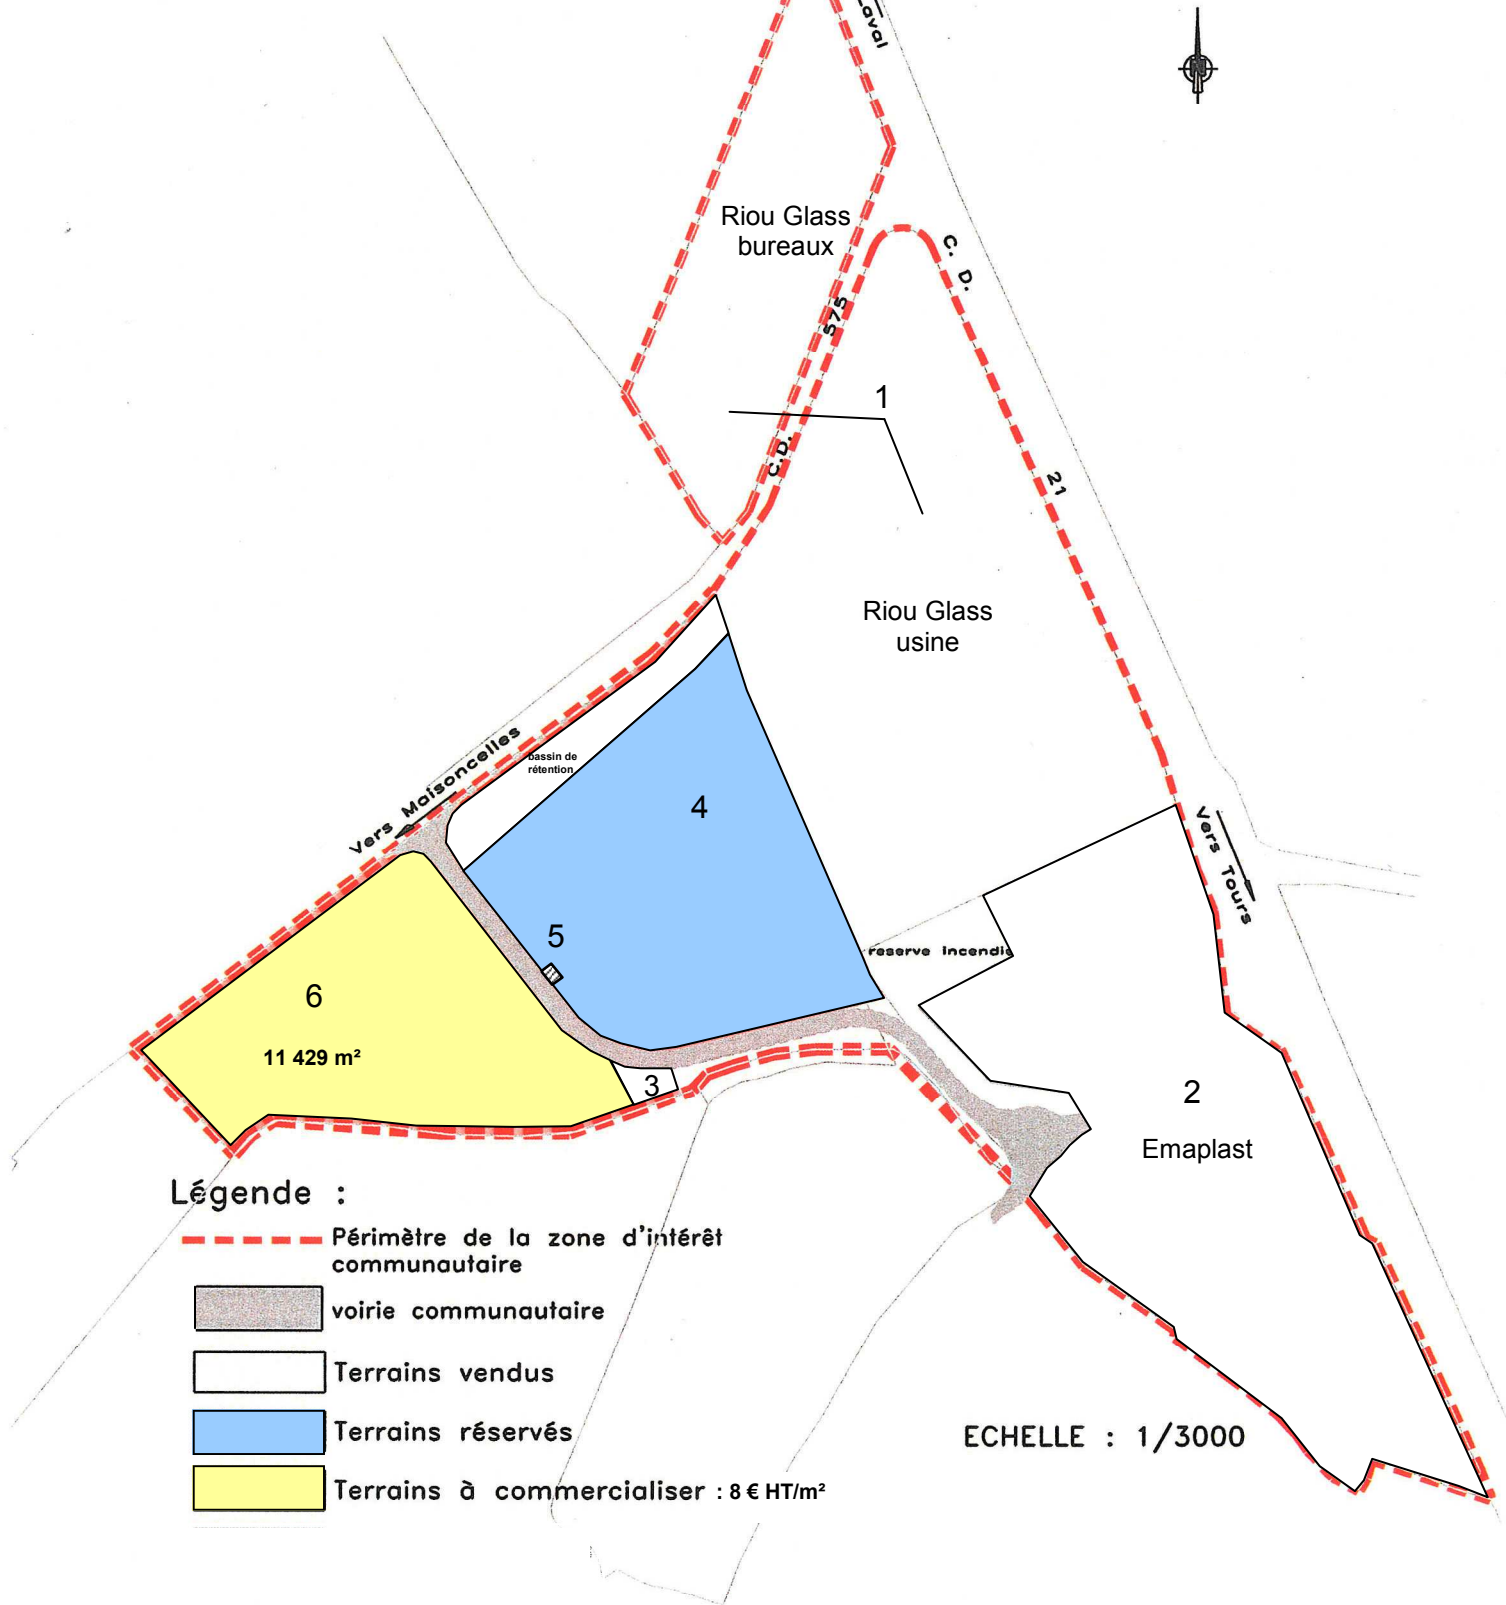

PARNÉ-SUR-ROC

Zone artisanale de l'Épronnière

Tarifs applicables à compter du 1er juillet 2018

Légende :

-  Périmètre de la zone d'intérêt communautaire
-  voirie communautaire
-  Terrains vendus
-  Terrains réservés
-  Terrains à commercialiser : 8 € HT/m²

ECHELLE : 1/3000