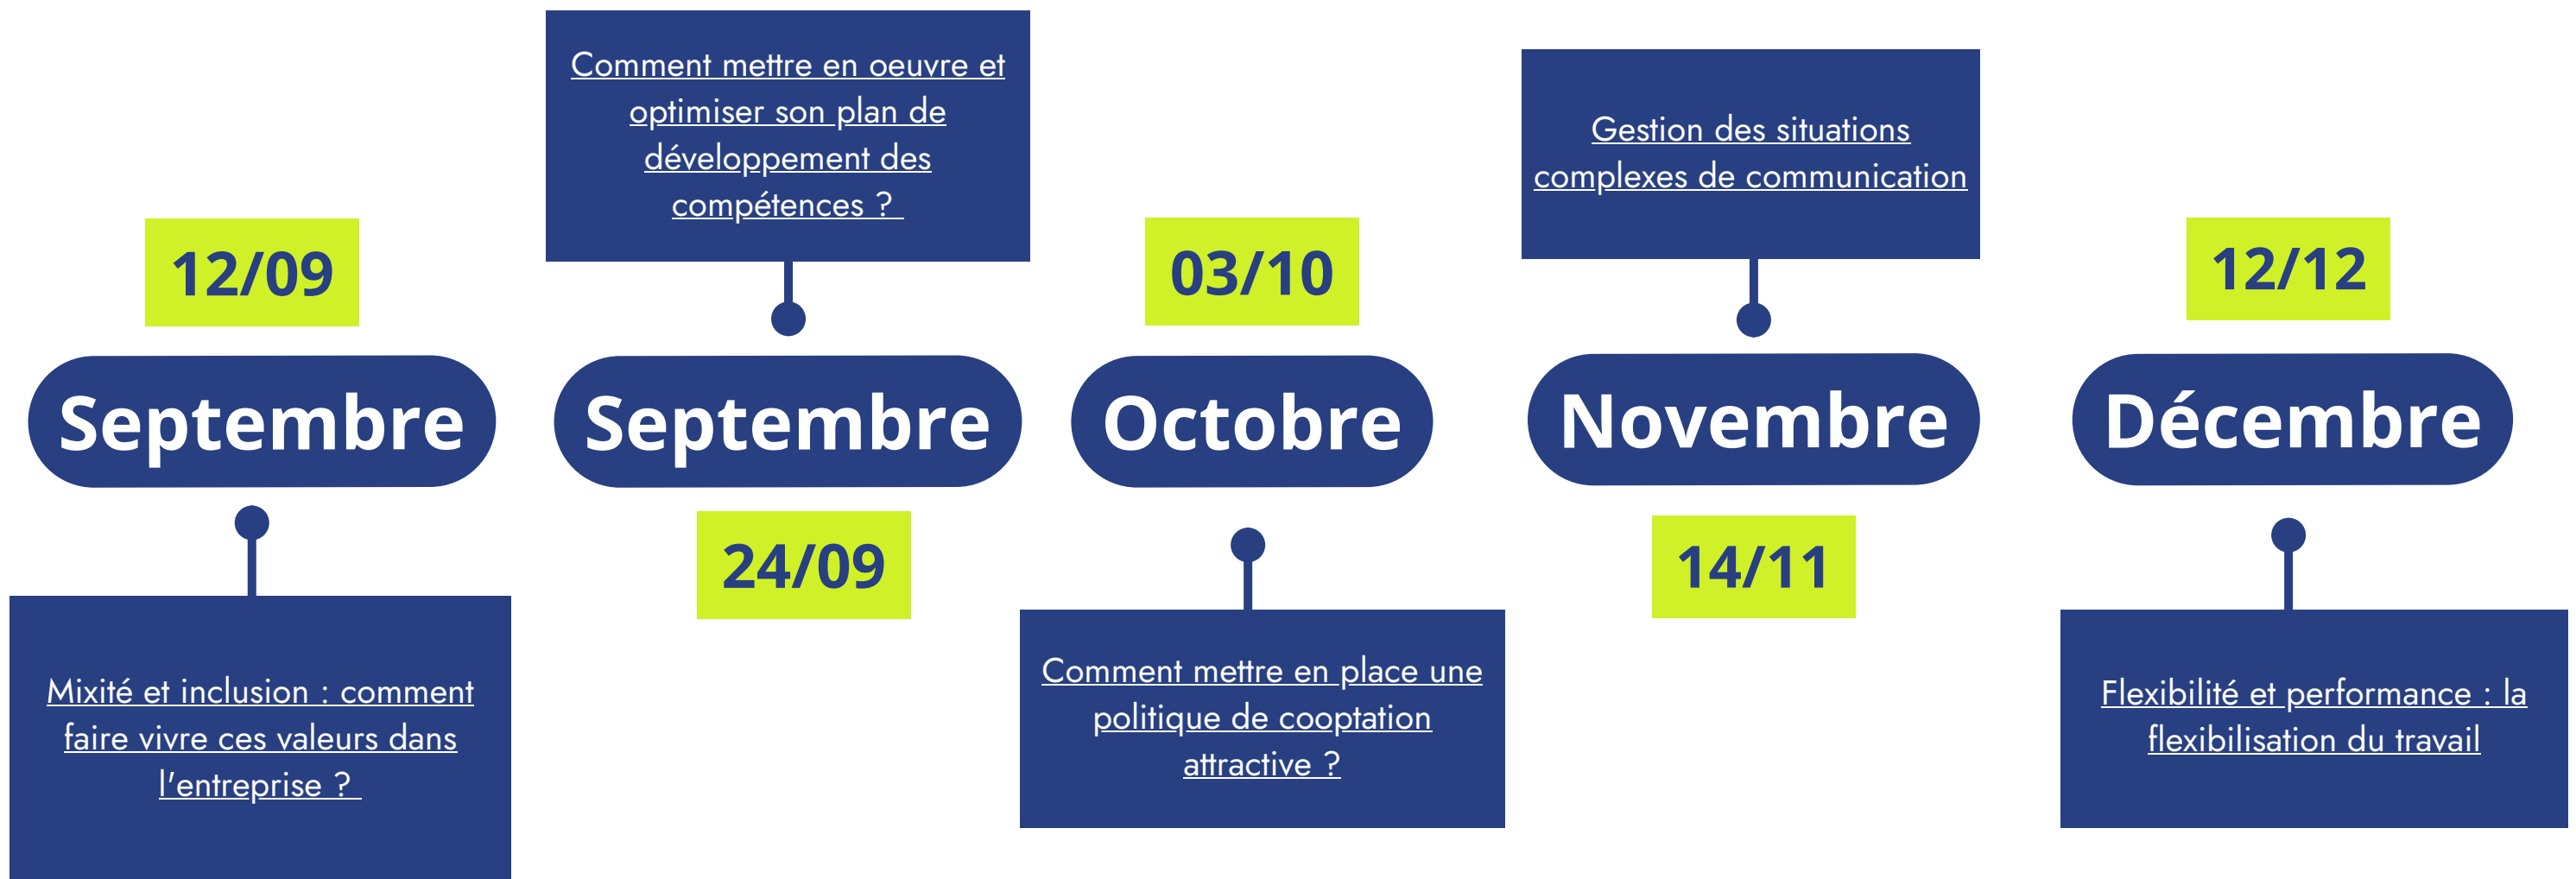

Pour vous inscrire aux ateliers ressources, devenez adhérent de Laval Économie.

Les ateliers

RH

ressources

Jeudi matin, de 9h à 12h

05/09

Septembre

Emploi & Handicap :
Comment agir dans mon
entreprise ? Présentation par
AGEFIPH

Présentation des dispositifs
GEM53 - GEIQ BTP &
MULTISECTORIEL

Septembre

26/09

10/10

Octobre

Outils de mobilité avec
BlablaCar Daily.

Partage de la valeur avec le
Cabinet Abari Avocats

Novembre